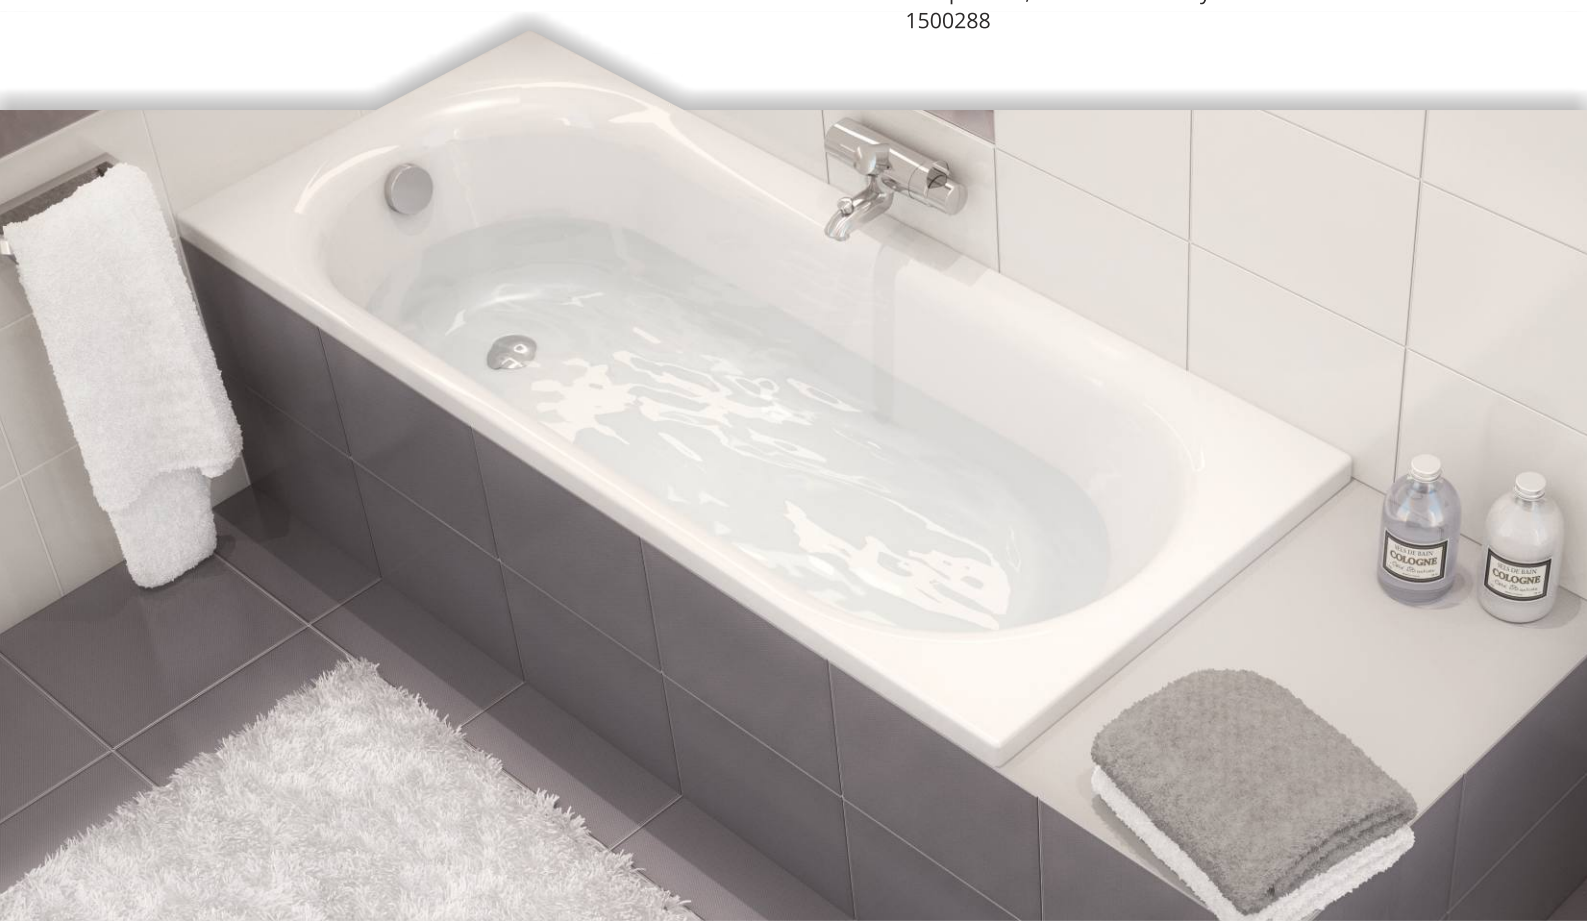

Sifon vanový automat **A55K**
komplet kov, velká zátka kulatý ovladač
1500288