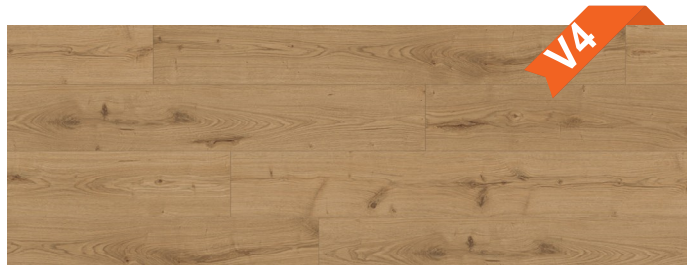

Dub Rialta 34237 AV

Dub Avalon 34352 AT

Dub Severina 37813 MO

Formát:	8 x 1 383 x 193 mm
Třída zátěže:	32 podle EN - 13329
Spoj:	Fold Down
Balení:	balík: 9 ks = 2,4 m ² paleta: 52 bal. = 124,92 m ²
Odolnost proti oděru:	AC4
V spára:	V4

VÝHODY:

- > vhodné pro podlahové topení
- > plovoucí pokládka bez lepidla
- > certifikace Greenguard garantuje vysokou kvalitu vnitřního ovzduší

Art. číslo	Označení	Vzhled lamely	Soklová lišta 40/18
45770/4237	Dub Rialta 34237 AV	prkno	49895/0104
45770/7813	Dub Severina 37813 MO	prkno	49895/0109
45770/4352	Dub Avalon 34352 AT	prkno	49895/0117

Soklová lišta Acara: 18 x 2 600 x 40 mm | 20 ks v balení

Struktury povrchů:

AV: jemně kartáčovaný povrch

MO: matný povrch - vzhled olejované podlahy

AT: struktura dřeva

Vhodné pro podlahové topení
(ne elektrické)