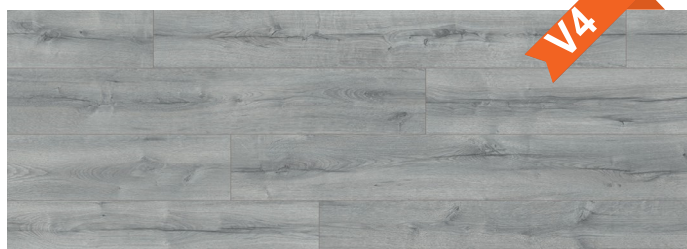

Dub Rialta 34237 AV

Dub Avalon 34352 AT

Dub Severina 37813 MO

Formát:	8 x 1 383 x 193 mm
Třída zátěže:	32 podle EN - 13329
Spoj:	Fold Down
Balení:	balík: 9 ks = 2,4 m ² paleta: 52 bal. = 124,92 m ²
Odolnost proti oděru:	AC4
V spára:	V4

VÝHODY:

- > vhodné pro podlahové topení
- > plovoucí pokládka bez lepidla
- > certifikace Greenguard garantuje vysokou kvalitu vnitřního ovzduší

Art. číslo	Označení	Vzhled lamely	Soklová lišta 40/18
45770/4237	Dub Rialta 34237 AV	prkno	49895/0104
45770/7813	Dub Severina 37813 MO	prkno	49895/0109
45770/4352	Dub Avalon 34352 AT	prkno	49895/0117

Soklová lišta Acara: 18 x 2 600 x 40 mm | 20 ks v balení

Struktury povrchů:

AV: jemně kartáčovaný povrch

MO: matný povrch - vzhled olejované podlahy

AT: struktura dřeva

Vhodné pro podlahové topení
(ne elektrické)